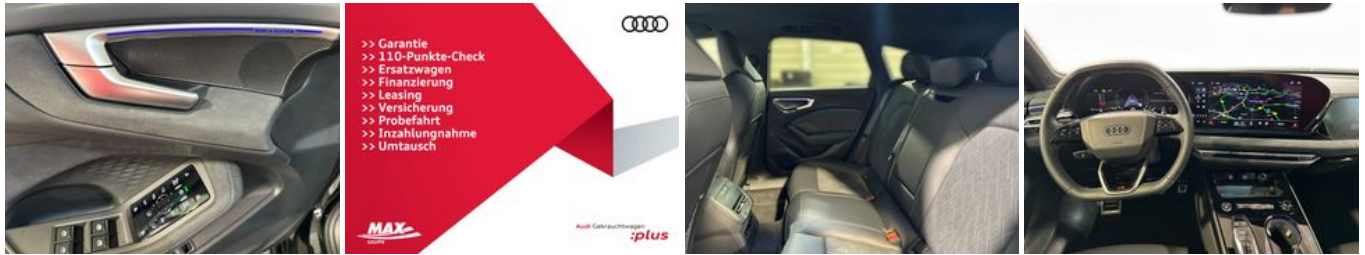

* Ehemaliger Neupreis (Unverbindliche Preisempfehlung des Herstellers am Tag der Erstzulassung)

** Die angegebenen Verbrauchs- und Emissionswerte wurden nach den gesetzlich vorgeschriebenen Messverfahren ermittelt. Am 1. Januar 2022 hat der WLTP-Prüfzyklus den NEFZ-Prüfzyklus vollständig ersetzt, sodass für nach diesem Datum neu typgenehmigte Fahrzeuge keine NEFZ-Werte vorliegen. Weitere Informationen zum offiziellen Kraftstoffverbrauch und den offiziellen spezifischen CO₂-Emissionen neuer Personenkraftwagen können dem "Leitfaden über den Kraftstoffverbrauch, die CO₂-Emission und den Stromverbrauch neuer Personenkraftwagen" entnommen werden, der an allen Verkaufsstellen, bei der Deutsche Automobil Treuhand GmbH (DAT), Hellmuth-Hirth-Straße 1, 73760 Ostfildern-Scharnhausen, und unter <https://www.dat.de/co2/> unentgeltlich erhältlich ist.

Weitere Informationen zum Fahrzeug und Finanzierung finden Sie auf unserer Homepage