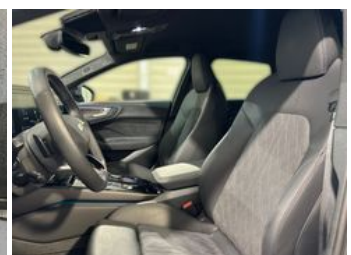

Jetzt Wunschauto bequem online kaufen

- Per Videochat über WhatsApp oder Skype besichtigen
- Individuelles Leasing-, Finanzierungs- oder Barkauf-Angebot erhalten
- Kontaktfrei online erwerben
- Auf Wunsch deutschlandweite Anlieferung für 359,- €

Arten Löwenkamp | **Arten Seifmann** | **Arten Valentin**

069-1840089-243 | 069-1840089-243 | 069-1840089-239
@max.hessen@maxgruppe.de | @max.sachsen@maxgruppe.de | @max.bayern@maxgruppe.de