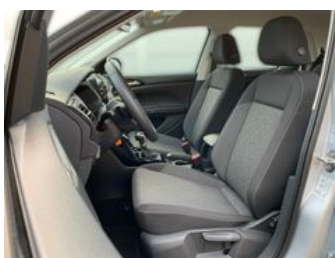

2-Zonen-Klimaautomatik	ABS
Abstandswarner	Abstandswarner
Android Auto	Apple CarPlay
Armlehne	Berganfahrassistent
Bluetooth	Bordcomputer
Dachreling	ESP
Elektr. Fensterheber	Elektr. Seitenspiegel
Elektr. Seitenspiegel anklappbar	Elektr. Wegfahrsperre
Fernlichtassistent	Freisprecheinrichtung
Garantie	Gepäckraumabtrennung
Geschwindigkeitsbegrenzer	HU neu
Induktionsladen für Smartphones	Innenspiegel autom. abblendend
Isofix	Isofix Beifahrersitz
Lederlenkrad	Leichtmetallfelgen
Lichtsensoren	Metallic
Multifunktionslenkrad	Musikstreaming integriert
Müdigkeitswarner	Navigationssystem
Nichtraucher-Fahrzeug	Notbremsassistent
Partikelfilter	Reifendruckkontrolle
Schaltwippen	Scheckheftgepflegt
Servolenkung	Sitzheizung
Sommerreifen	Spurhalteassistent
Start/Stop-Automatik	Totwinkel-Assistent
Touchscreen	Traktionskontrolle
USB	Umklappbarer Beifahrersitz
Verkehrszeichenerkennung	Volldigitales Kombiinstrument
Zentralverriegelung	

Jetzt Wunschauto bequem online kaufen

- Per Videchat über WhatsApp oder Skype besichtigen
- Individuelles Leasing-, Finanzierungs- oder Barkauf Angebot erhalten
- Kontaktfrei online erwerben
- Auf Wunsch deutschlandweite Anlieferung für 399,- €

Allen Löwenbach | **Allen Schömann** | **Frank Völkner**

069 840089-244 | 069 840089-243 | 069 840089-239
max@maxgruppe.de | max@maxgruppe.de | max@maxgruppe.de

Qualitätszertifikat

Optik

- Leistung
- Lebensdauer
- Abstrahlung
- Abblendlicht
- Abblendlicht

360°
Gepäckraumabteilung

Tackel

- Handgepäckträger
- Lehrstuhl
- Lehrstuhl
- Lehrstuhl
- Lehrstuhl

Garantie

- Lebensdauer
- Lebensdauer
- Lebensdauer

Zertifizierte Gebrauchswagen