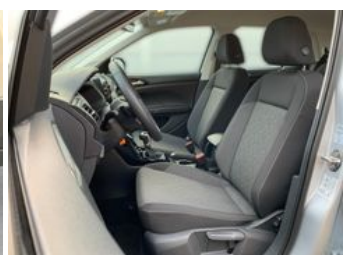

2-Zonen-Klimaautomatik	ABS
Abstandswarner	Abstandswarner
Android Auto	Apple CarPlay
Armlehne	Berganfahrassistent
Bluetooth	Bordcomputer
Dachreling	ESP
Elektr. Fensterheber	Elektr. Seitenspiegel
Elektr. Wegfahrsperre	Fernlichtassistent
Freisprecheinrichtung	Garantie
Gepäckraumabtrennung	Geschwindigkeitsbegrenzer
HU neu	Induktionsladen für Smartphones
Innenspiegel autom. abblendend	Isofix
Isofix Beifahrersitz	Lederlenkrad
Leichtmetallfelgen	Lichtsensor
Metallic	Multifunktionslenkrad
Musikstreaming integriert	Müdigkeitswarner
Navigationssystem	Nichtraucher-Fahrzeug
Notbremsassistent	Partikelfilter
Reifendruckkontrolle	Schaltwippen
Scheckheftgepflegt	Servolenkung
Sitzheizung	Sommerreifen
Spurhalteassistent	Start/Stop-Automatik
Totwinkel-Assistent	Touchscreen
Traktionskontrolle	USB
Umklappbarer Beifahrersitz	Verkehrszeichenerkennung
Volldigitales Kombiinstrument	Zentralverriegelung

Jetzt Wunschauto bequem online kaufen

- Per Videchat über WhatsApp oder Skype besichtigen
- Individuelles Leasing-, Finanzierungs- oder Barkauf Angebot erhalten
- Kontaktfrei online erwerben
- Auf Wunsch deutschlandweite Anlieferung für 359,- €

Allen Löwenhart | **Allen Seifried** | **Frank Völkner**

0618180089-243 | 0618180089-243 | 0618180089-239
info.loewenhart@maxgruppe.de | info.seifried@maxgruppe.de | info.volkner@maxgruppe.de

Qualitätszertifikat

360°
Gesamterfahrergoût

Optik

- Leistung
- Reichweite
- Reaktionsfähigkeit
- Reaktion

Wartung

- Reparaturkosten
- Wartungsintervalle
- Wartungsstellen

Technik

- Motorleistung
- Leistung
- Reaktion
- Reaktionsfähigkeit
- Reaktion

Gesamte

- Reparaturkosten
- Wartungsintervalle
- Wartungsstellen

Zertifizierte Gebrauchswagen