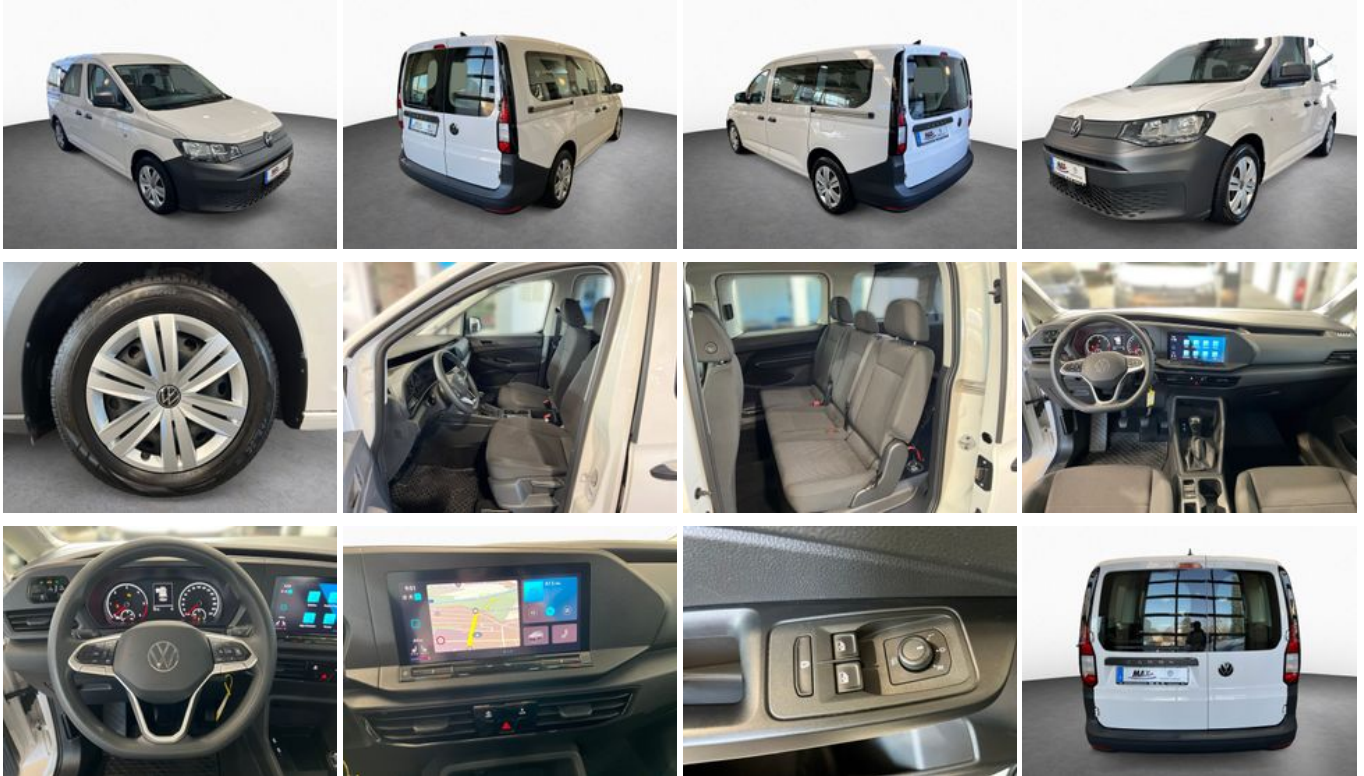

Fahrzeugausstattung

HU neu
Navigationssystem
Servolenkung

Klimaanlage
Scheckheftgepflegt
Zentralverriegelung