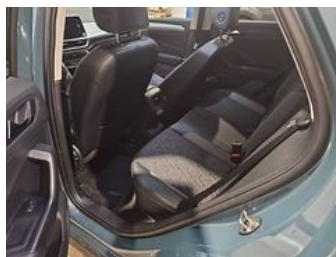

Jetzt Wunschauto bequem online kaufen

- Per Videochat über WhatsApp oder Skype besichtigen
- Individuelles Leasing-, Finanzierungs- oder Barkauf Angebot erhalten
- Kontaktfrei online erwerben
- Auf Wunsch deutschlandweite Anlieferung für 399,- €

Allen Leistungen | **Allen Services** | **Allen Vorteilen**

069 880089-244 | 069 880089-243 | 069 880089-239
gms.kunden@max-mpg.de | kfm.kauf@max-mpg.de | kfm.leasing@max-mpg.de

Qualitätszertifikat

Optik

- ✓ Leuchtelemente
- ✓ Scheiben
- ✓ Spiegel
- ✓ Rückspiegel
- ✓ Fenster

360°
Ganzseitige Sichtprüfung

Werkstoff

- ✓ Lack
- ✓ Kunststoff
- ✓ Holz
- ✓ Leder
- ✓ Textil

Technik

- ✓ Motor
- ✓ Getriebe
- ✓ Achsen
- ✓ Bremsen
- ✓ Lenkung

Garantie

- ✓ 3 Jahre
- ✓ 100.000 km
- ✓ 24h Hotline
- ✓ 24h Service

Unsere Leistungsversprechen

1. 360° Ganzseitige Sichtprüfung
2. Qualitätszertifikat
3. Gebrauchtschneidengeräte
4. Werkstoffprüfung
5. Wartungsprotokoll
6. Leihfahrzeug
7. 3 Jahre Herstellergarantie
8. 100.000 km
9. 24h Hotline
10. 24h Service