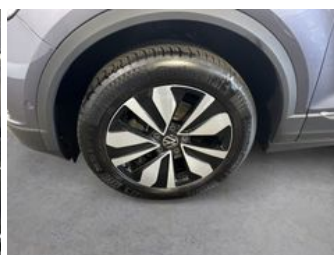

Fahrzeugausstattung

2-Zonen-Klimaautomatik	ABS
Abstandswarner	Abstandswarner
Allwetterreifen	Ambiente-Beleuchtung
Android Auto	Apple CarPlay
Armlehne	Beheizbares Lenkrad
Bluetooth	Bordcomputer
ESP	Elektr. Fensterheber
Elektr. Seitenspiegel	Elektr. Wegfahrsperr
Fernlichtassistent	Freisprecheinrichtung
Garantie	Geschwindigkeitsbegrenzer
HU neu	Induktionsladen für Smartphones
Isofix	Lederlenkrad
Leichtmetallfelgen	Lichtsensor
Lordosenstütze	Metallic
Multifunktionslenkrad	Musikstreaming integriert
Müdigkeitswarner	Navigationssystem
Nichtraucher-Fahrzeug	Notbremsassistent
Notrufsystem	Partikelfilter
Regensensor	Reifendruckkontrolle
Scheckheftgepflegt	Servolenkung
Sitzheizung	Spurhalteassistent
Start/Stop-Automatik	Totwinkel-Assistent
Touchscreen	Traktionskontrolle
USB	Verkehrszeichenerkennung
Volldigitales Kombiinstrument	Zentralverriegelung

Jetzt Wunschauto bequem online kaufen

- Per Videochat über WhatsApp oder Skype besichtigen
- Individuelles Leasing-, Finanzierungs- oder Barkauf Angebot erhalten
- Kontaktfrei online erwerben
- Auf Wunsch deutschlandweite Anlieferung für 399,- €

Allen Lieferungen **Allen Teilungen**

☎ 0618160089-243

MAX GRUPPE

Qualitätszertifikat

360°
Vollständiges Fahrzeug

Optik

- ✓ Lackwerk
- ✓ Motorische Mechanik
- ✓ Motorische Elektrik
- ✓ Motorische Beleuchtung
- ✓ Motorische Filter
- ✓ Motorische Ölwanne

Wartung

- ✓ Motorische Ölwanne
- ✓ Motorische Ölwanne
- ✓ Motorische Ölwanne
- ✓ Motorische Ölwanne

Technik

- ✓ Motorische Elektrik
- ✓ Motorische Elektrik
- ✓ Motorische Elektrik
- ✓ Motorische Elektrik

Garantie

- ✓ Motorische Elektrik
- ✓ Motorische Elektrik
- ✓ Motorische Elektrik
- ✓ Motorische Elektrik

Zertifizierte Gebrauchtwagen