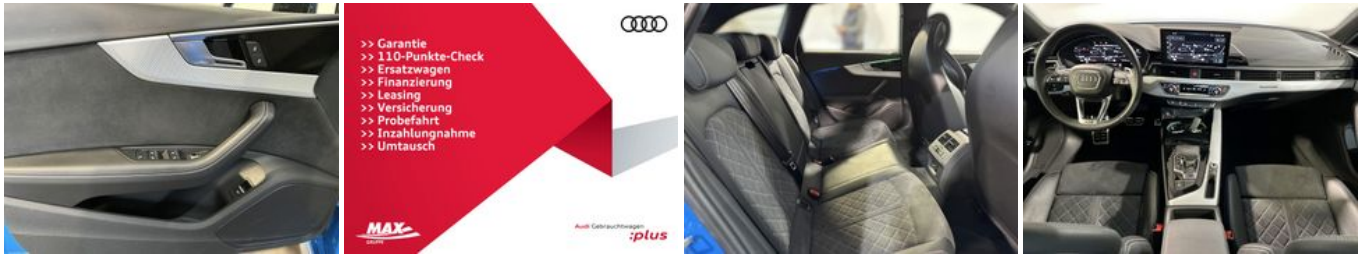

* Ehemaliger Neupreis (Unverbindliche Preisempfehlung des Herstellers am Tag der Erstzulassung)

** Die angegebenen Verbrauchs- und Emissionswerte wurden nach den gesetzlich vorgeschriebenen Messverfahren ermittelt. Am 1. Januar 2022 hat der WLTP-Prüfzyklus den NEFZ-Prüfzyklus vollständig ersetzt, sodass für nach diesem Datum neu typgenehmigte Fahrzeuge keine NEFZ-Werte vorliegen. Weitere Informationen zum offiziellen Kraftstoffverbrauch und den offiziellen spezifischen CO₂-Emissionen neuer Personenkraftwagen können dem "Leitfaden über den Kraftstoffverbrauch, die CO₂-Emission und den Stromverbrauch neuer Personenkraftwagen" entnommen werden, der an allen Verkaufsstellen, bei der Deutsche Automobil Treuhand GmbH (DAT), Hellmuth-Hirth-Straße 1, 73760 Ostfildern-Scharnhausen, und unter <https://www.dat.de/co2/> unentgeltlich erhältlich ist.

Weitere Informationen zum Fahrzeug und Finanzierung finden Sie auf unserer Homepage